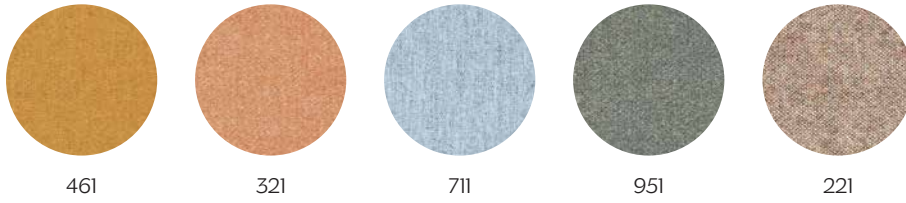

FINITURE | FINISHES

TESSUTI | FABRICS

Ecopelle | Ecoleather

Bianco
White

Avorio
Ivory

Grigio Scuro
Dark Grey

Nero
Black

Rosso Scuro
Dark Red

Zafferano
Saffron Yellow

Ciliegia
Cherry

Millennial Visual

315

327

328

313

319

Econabuk

Nociola
Light Brown

Marrone
Brown

Seppia
Sepia

Grigio
Grey

Antracite
Anthracite

Bubble

Nero
Black

Grigio
Grey

Azzurro
Light Blue

Blu Intenso
Intense Blue

Rosa
Pink

Regal Velvet

Barnum

Kvadrat - Maharam Merit

Kvadrat - Melange Nap