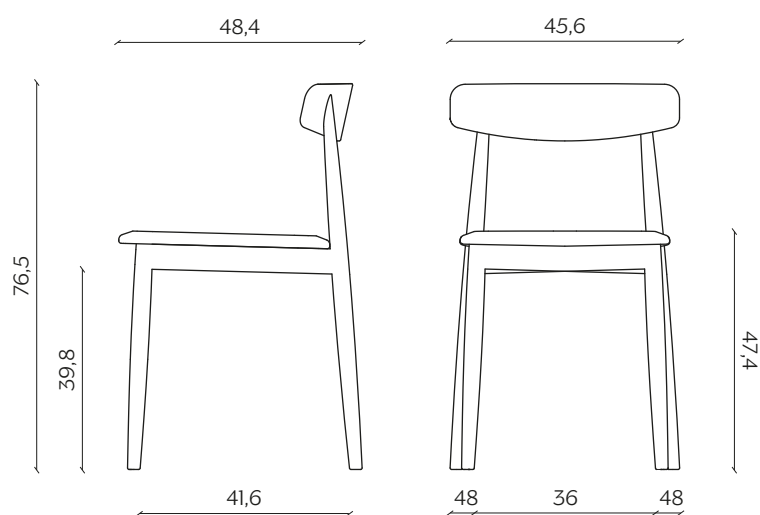

CLARETTA

by Florian Schmid

Dal carattere parigino e ispirata alla sedia da bistrot tradizionale, Claretta è una sedia snella e accuratamente pettinata. È semplice ma dai dettagli importanti: le gambe, tornite, incontrano con decisione lo schienale che si inclina leggermente verso l'alto per garantire il massimo comfort. Impilabile per cinque, è disponibile anche con braccioli e nella versione sgabello.

Parisian in character and drawing its inspiration from the traditional bistro chair, Claretta appears as a slender, impeccably groomed seat. The design is simple yet sports essential details, such as the assertive way in which the turned legs join the backrest, which tilts out slightly towards the top to guarantee the utmost comfort. Stackable up to a height of five, it is also available with armrests and in a stool version.

DIMENSIONI | DIMENSIONS

lunghezza | width: 45,6 cm
larghezza | depth: 48,4 cm
altezza | height: 76,5 cm
altezza del sedile | seat height: 47,4 cm
impilabilità | stackability: sì (X4) | yes (X4)

AMBIENTE | ENVIRONMENT