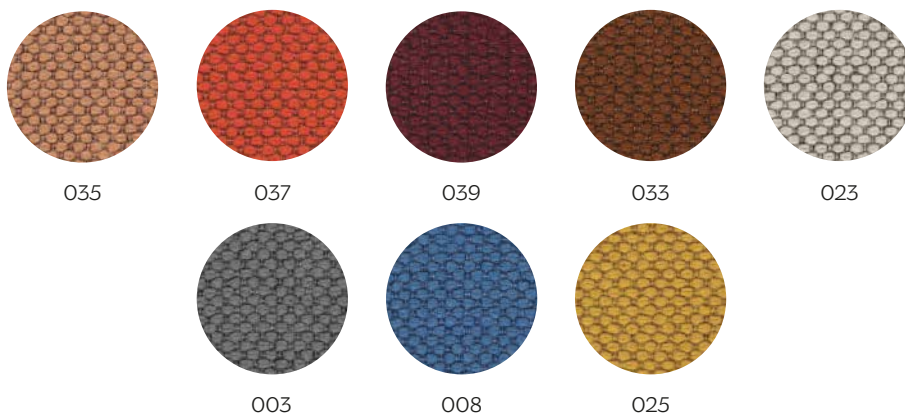

FINITURE | FINISHES

TESSUTI | FABRICS

Ecopelle | Ecoleather

Bianco
White

Avorio
Ivory

Grigio Scuro
Dark Grey

Nero
Black

Rosso Scuro
Dark Red

Zafferano
Saffron Yellow

Ciliegia
Cherry

Millennial Visual

315

327

328

313

319

Econabuk

Nociola
Light Brown

Marrone
Brown

Seppia
Sepia

Grigio
Grey

Antracite
Anthracite

Bubble

Nero
Black

Grigio
Grey

Azzurro
Light Blue

Blu Intenso
Intense Blue

Rosa
Pink

Regal Velvet

Barnum

Kvadrat - Maharam Merit

Kvadrat - Melange Nap