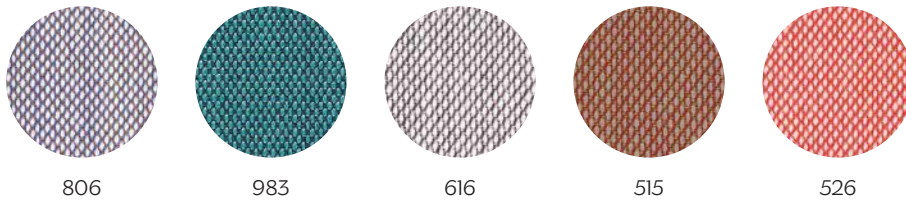

Econabuk

Nociola
Light Brown

Marrone
Brown

Seppia
Sepia

Grigio
Grey

Antracite
Anthracite

Bubble

Nero
Black

Grigio
Grey

Azzurro
Light Blue

Blu Intenso
Intense Blue

Rosa
Pink

Regal Velvet

Barnum

Kvadrat - Maharam Merit

Kvadrat - Melange Nap

461

321

711

951

221

Kvadrat - Steelcut Trio 3

806

983