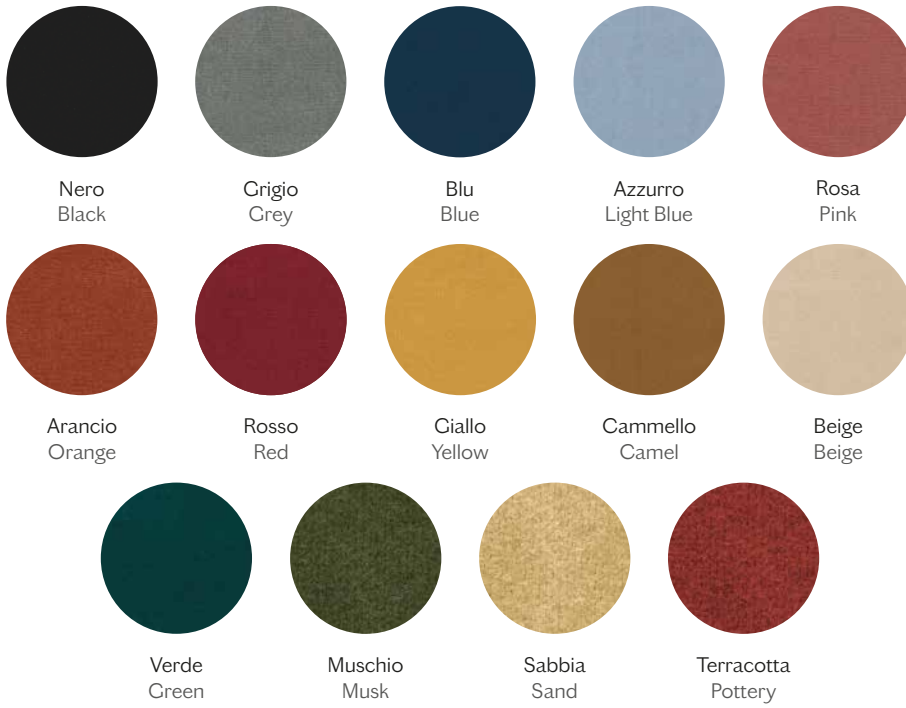

FINITURE | FINISHES

TESSUTI | FABRICS

Ecopelle | Ecoleather

Bianco
White

Avorio
Ivory

Grigio Scuro
Dark Grey

Nero
Black

Rosso Scuro
Dark Red

Antracite
Anthracite

Nero
Black

Mela
Apple

Shock

Oltremare
Ultramarine Blue

Nocciola
Nut Brown

Grigio Seta
Silk Grey

Corallo
Coral

Econabuk

Nociola
Light Brown

Marrone
Brown

Seppia
Sepia

Grigio
Grey

Antracite
Anthracite

Bubble

Nero
Black

Grigio
Grey

Azzurro
Light Blue

Blu Intenso
Intense Blue

Rosa
Pink

Regal Velvet

Barnum

Kvadrat - Maharam Merit

Kvadrat - Melange Nap